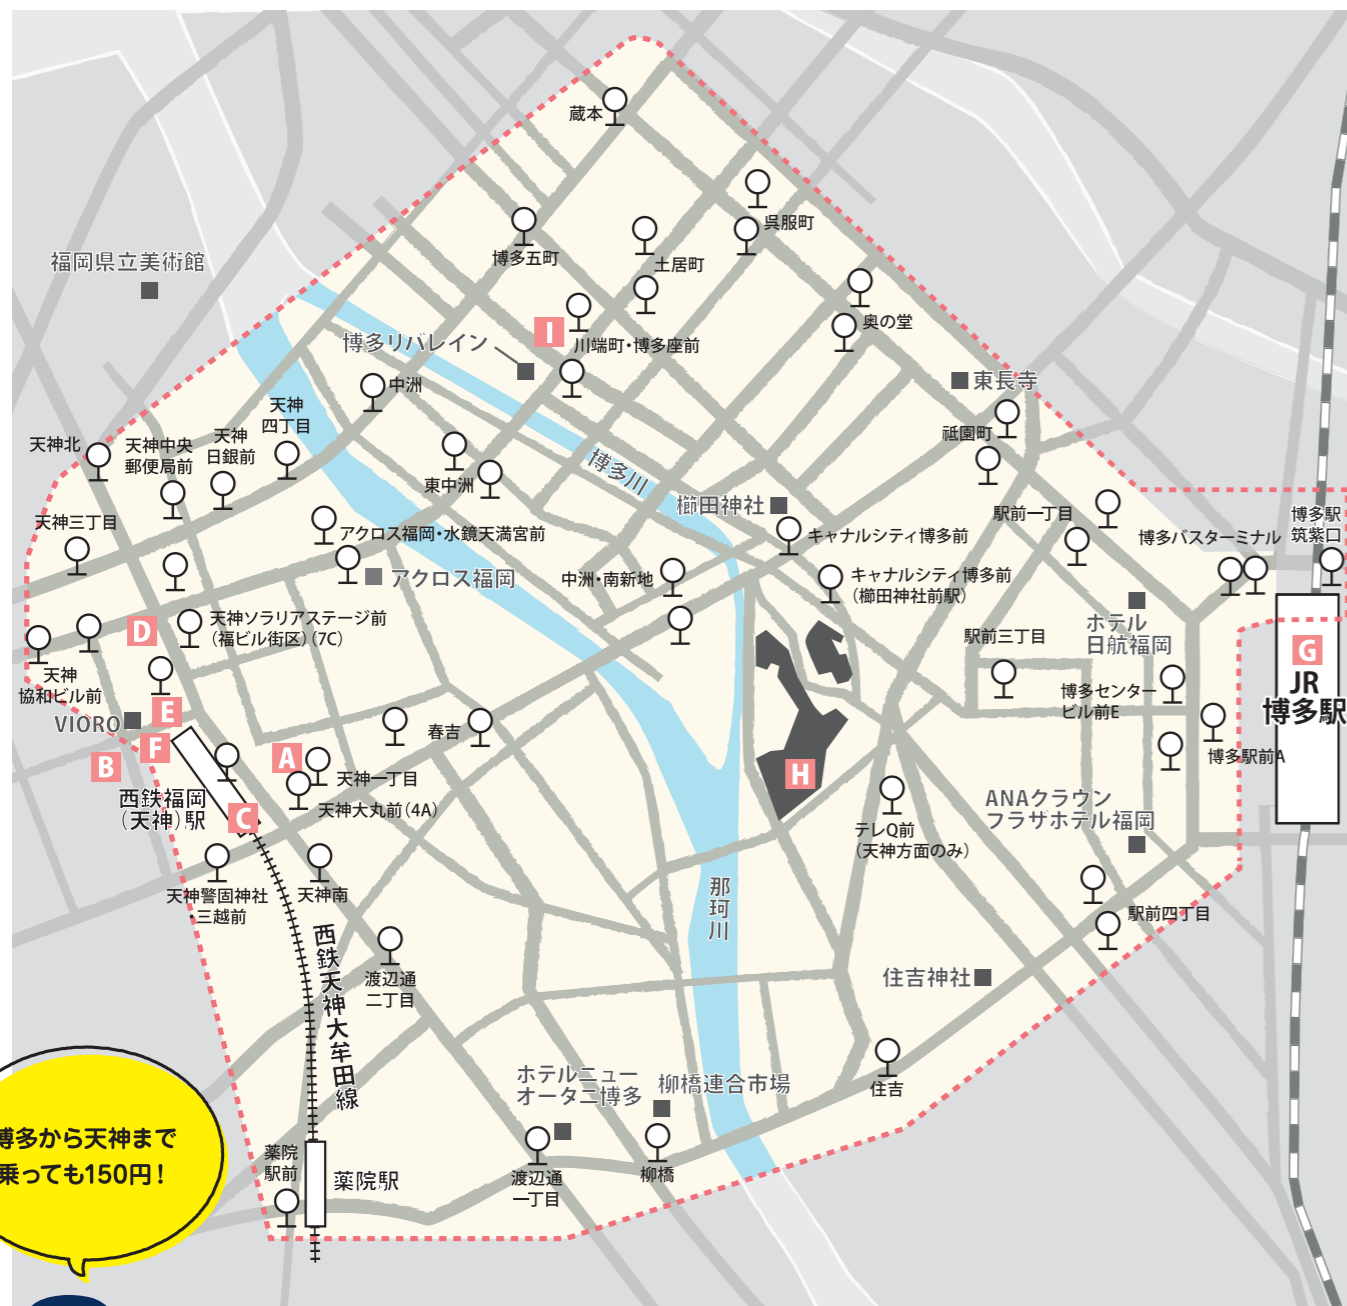

「150円均一運賃エリアマップ」

福岡都心150円均一運賃エリア

このエリア内の乗り降りならどのバスでも大人150円！（小児・障がい者割引80円）

博多から天神まで乗っても150円!

----- 福岡都心150円均一運賃エリア -----

天神エリア

A 大丸福岡天神店

福岡市中央区天神1-4-1
☎092-712-8181
最寄バス停留所: 天神大丸前

B 岩田屋本店

福岡市中央区天神2-5-35
☎092-721-1111
最寄バス停留所: 天神ソラリアステージ前
天神警固神社・三越前

C 福岡三越

福岡市中央区天神2-1-1
☎092-724-3111
最寄バス停留所: 西鉄天神高速バスターミナル

D 福岡PARCO

福岡市中央区天神2-11-1
☎092-235-7000
最寄バス停留所: 天神新天町入口

E ソラリアステージ雑貨館インキューブ天神店

福岡市中央区天神2-11-3
☎092-733-7111 (ソラリアステージ専門店街)
☎092-713-1092 (雑貨館インキューブ天神店)
最寄バス停留所: 天神ソラリアステージ前